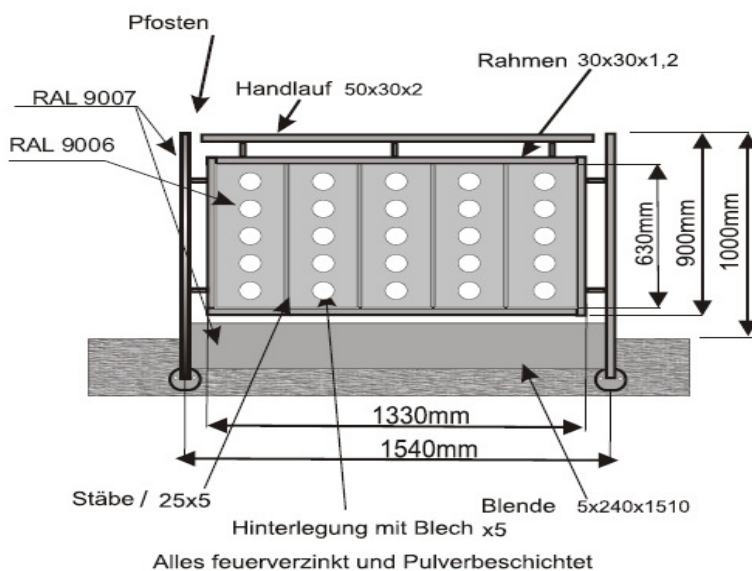

Balkongeländer aus Edelstahl V2A

Die Oberflächenausführungen werden im Standardbereich mit Korn 240 bis 320 geschliffen.

<i>Kat.-Nr.</i>	<i>Bemessung H</i>	<i>Befestigung</i>	<i>Preis € / Lfm</i>
PR0611	0,9 m	von oben	254,00 netto
PR0612	0,9 m	von oben	269,00 netto

Balkongeländer aus feuerverzinktem Stahl / feuerverzinkt + pulverbeschichtet

<i>Kat.-Nr.</i>	<i>Bemessung H</i>	<i>Preis € / Lfm</i>
PR0511	1,0 m	235,00 netto

ALLE PREISE REIN NETTO, ZZGL. DER JEWEILS GELTENDEN MWST!