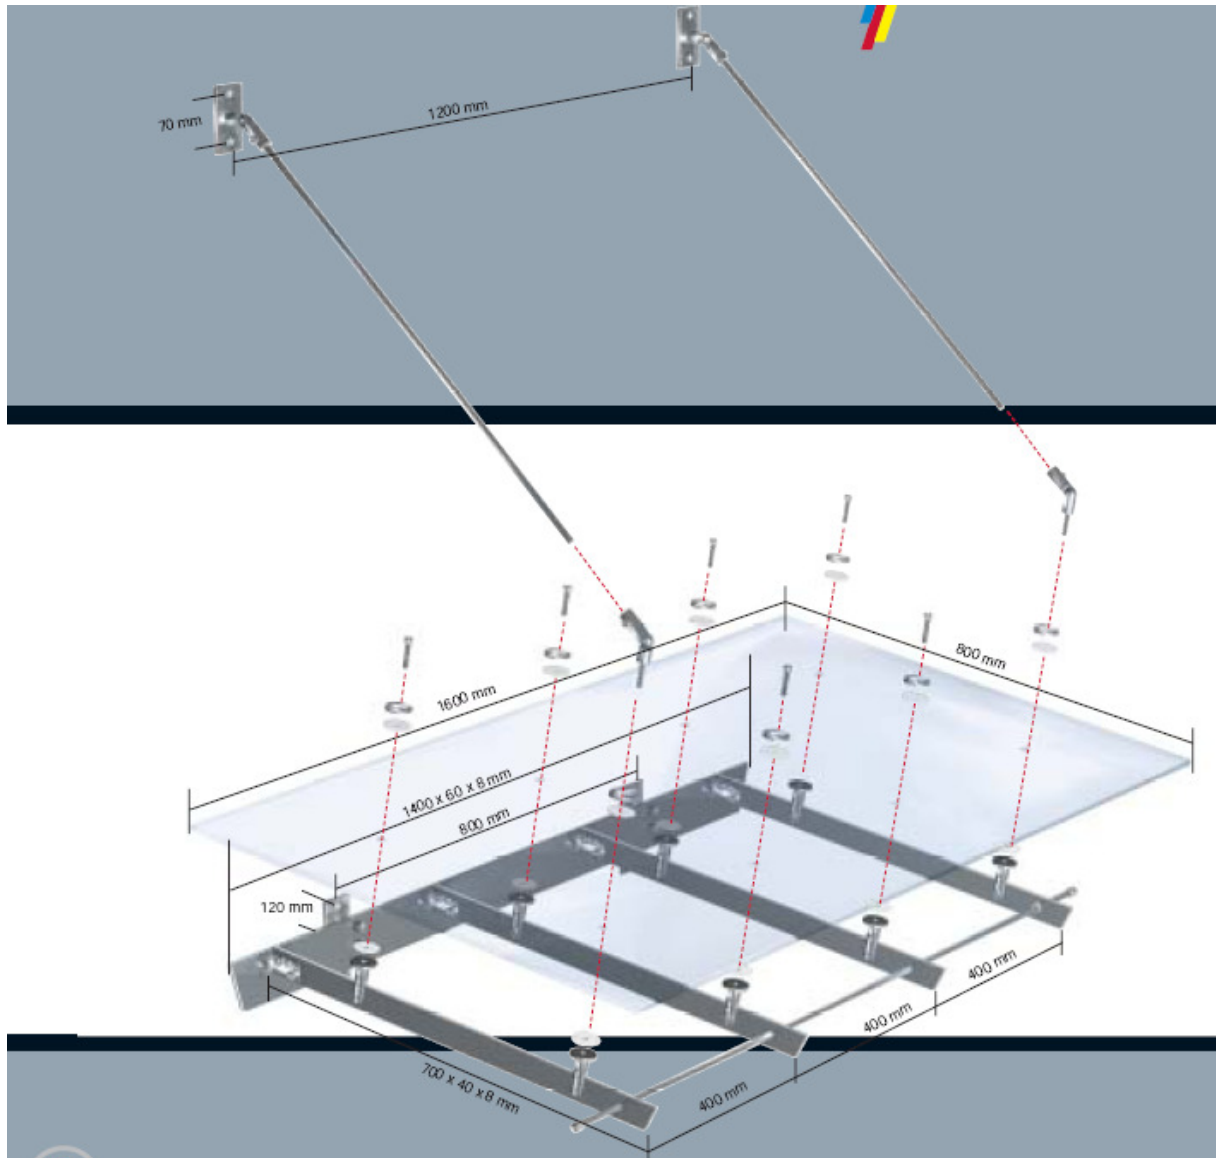

Haustür **vordach**

*Modern, lichtdurchlässig
und nahezu unverwüstlich.
Der neue Blickfang für
Ihren Eingangsbereich.*

Vordach V2A / Acryl 1600 x 800
Langschaftdübel (Fischer) mit Schrauben

1 St.
8 St.

576,00 € netto
16,96 € netto

Alle Preise rein netto, zzgl. der jeweils gültigen MwSt.!

i Das Vordach ist bereits vormontiert, lediglich die Montageplatten sowie die Aufhängungen sind lose beige packt. Die Bedachung aus Acrylglas gehört zum Bausatz und ist für den Transport auf der Metallkonstruktion festgeschraubt und mit einer Schutzfolie versehen. Zum Entfernen der Folie empfehlen wir, die Inbusschrauben zu lösen. An den zwei äußeren Auflagepunkten werden nach Entfernen der Schrauben die

Gewindestifte für die Aufnahme/Gelenke befestigt. Vor der Wandmontage sollten die Befestigungspunkte von der vertikalen Türmitte ausgehend ausgemessen werden. Die Rundstäbe der Aufhängung sind 800 mm lang. Wünschen Sie einen flacheren Neigungswinkel für die Rundstäbe, können diese gekürzt werden. Die Dachneigung beträgt 10°.